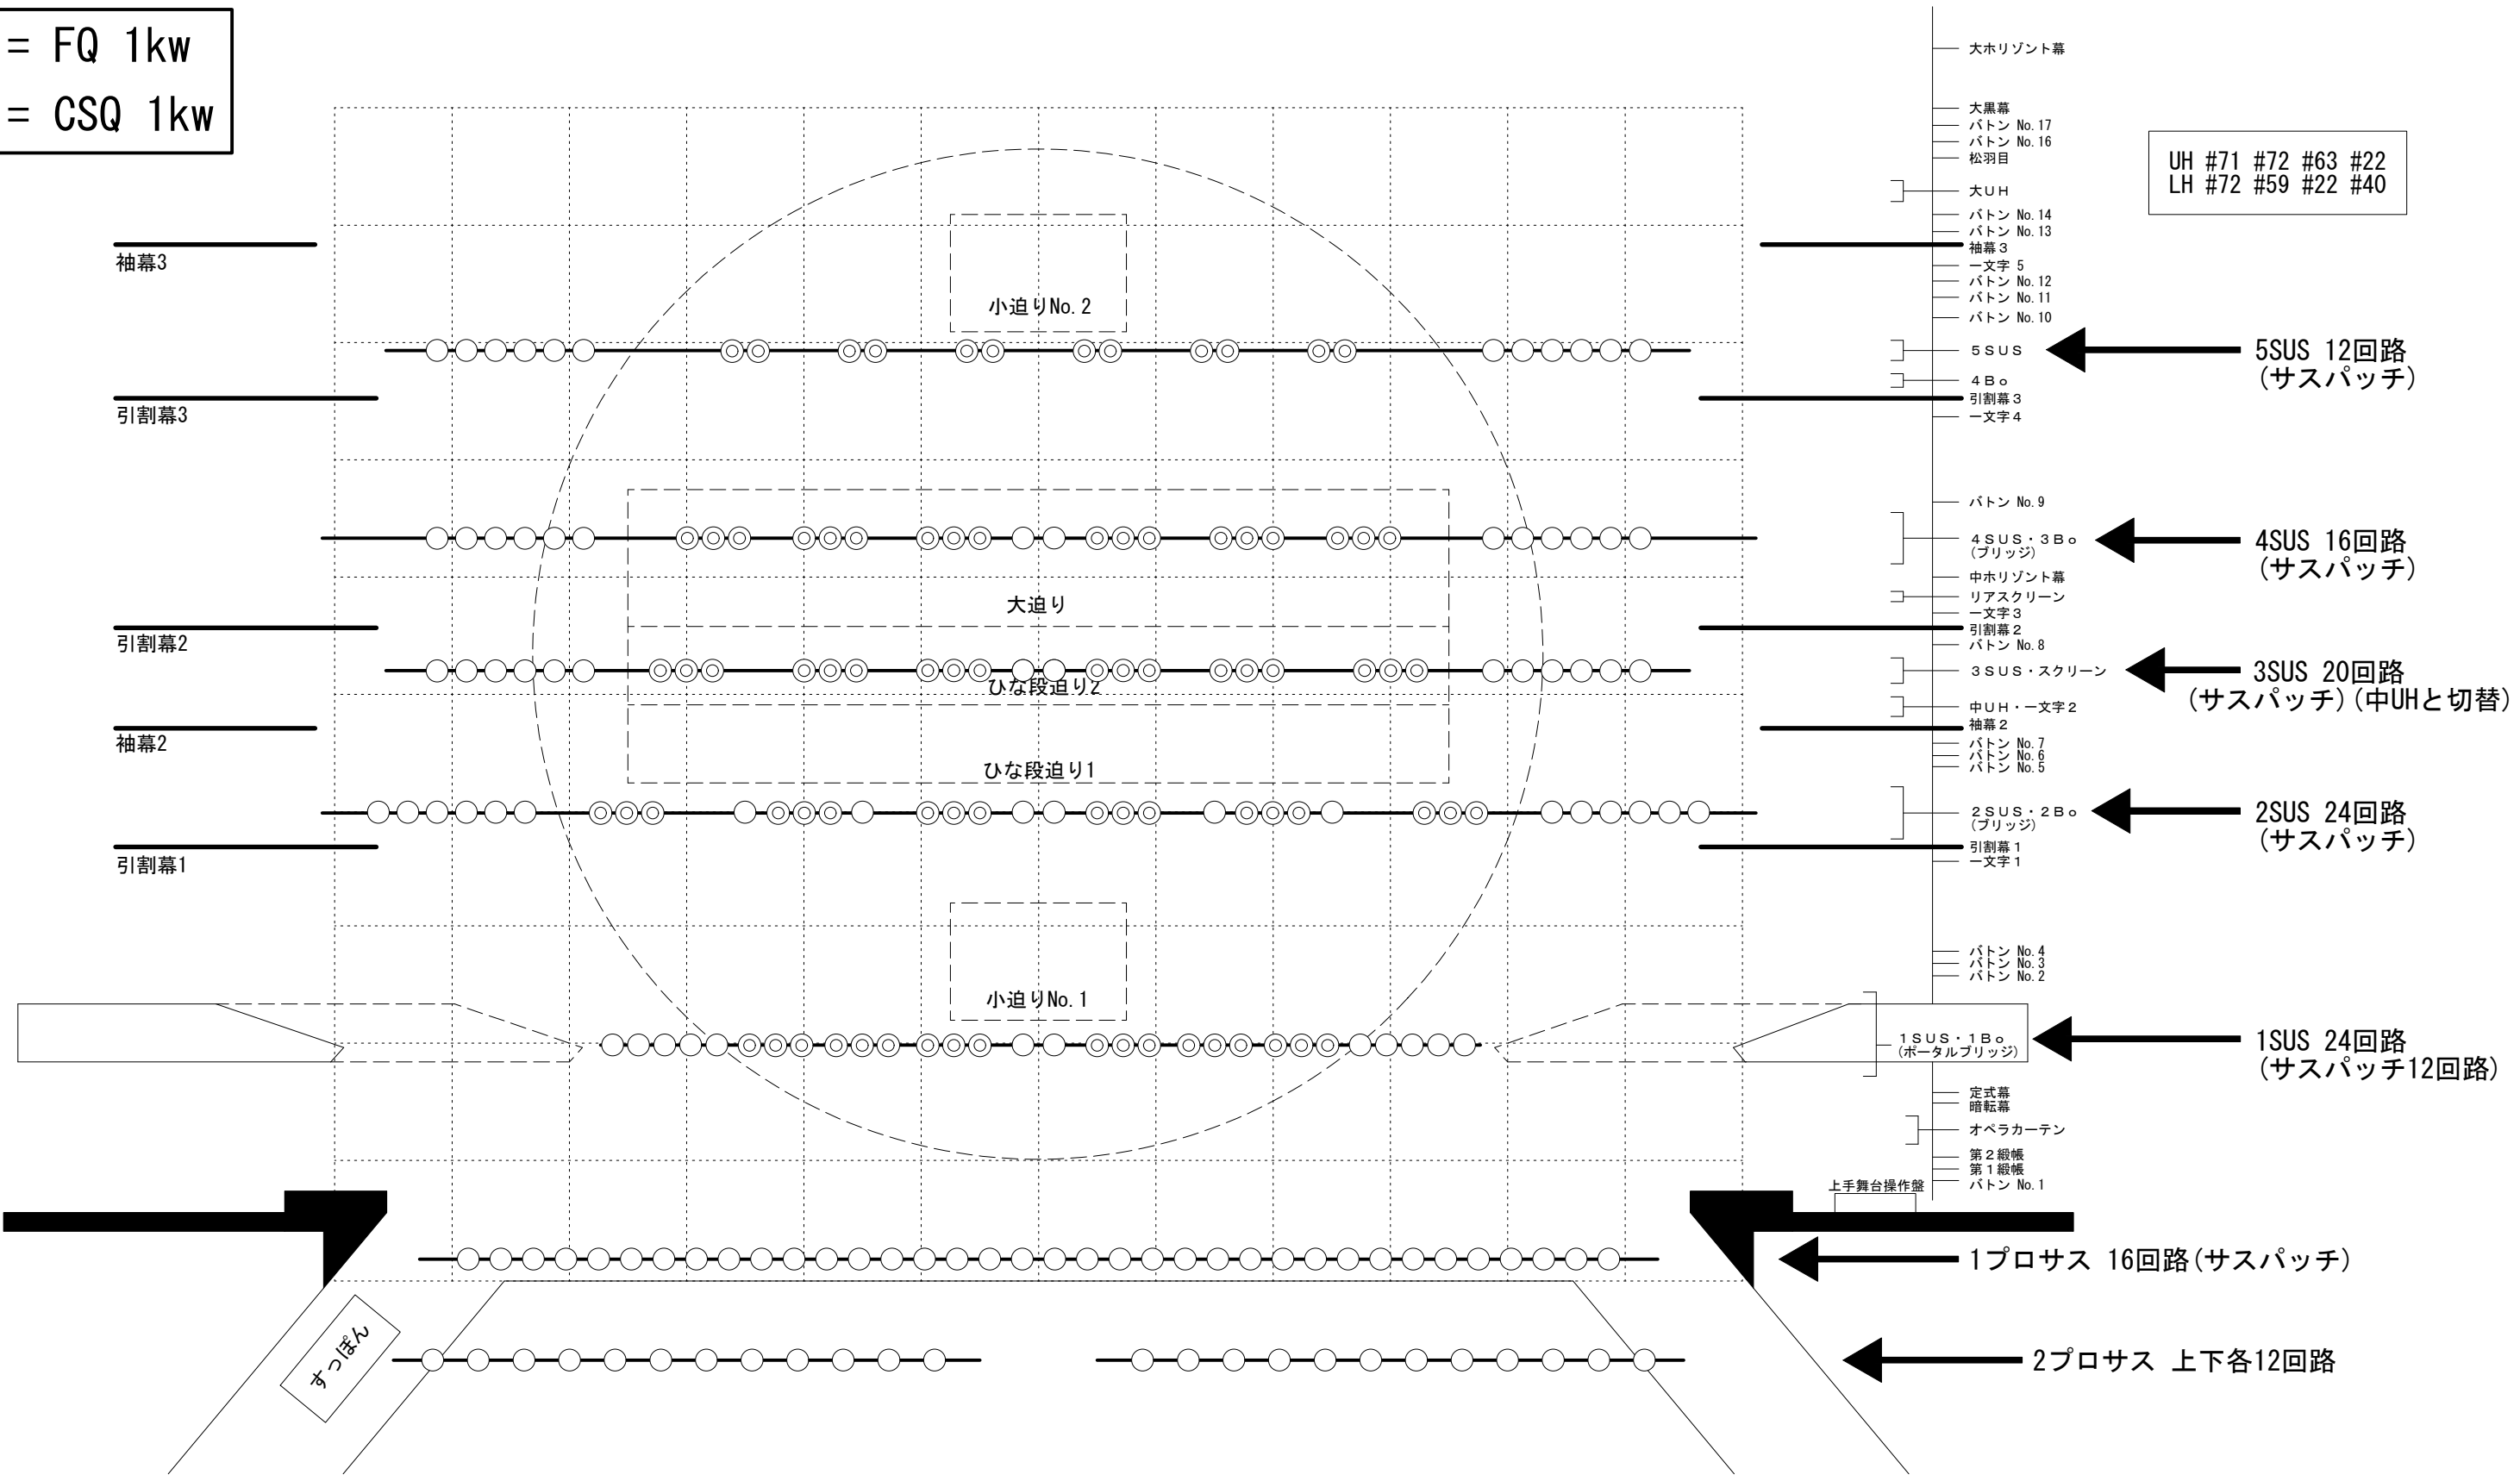

下手特電
1φ3W 200/100V-150A
3φ3W 200V-50A

上手特電
1φ3W 200/100V-150A
3φ3W 200V-50A

中継用
1φ2W 100V-100A
3φ3W 200V-50A

◎ = FQ 1kw
○ = CSQ 1kw

プロセニアム 間口20m~14m(可動式・手動) 高さ10m~7m(昇降式・電動) 奥行20m

TITLE	SCALE 1:100	DESIGN	 〒963-0551 福島県郡山市喜久田町字菖蒲池22-599 TEL 024-963-0002 Fax 024-963-0022 http://www.rkb-f.com/index.htm
PLACE 郡山市民文化センター 大ホール 照明基本吊り	DATE	CHIEF	