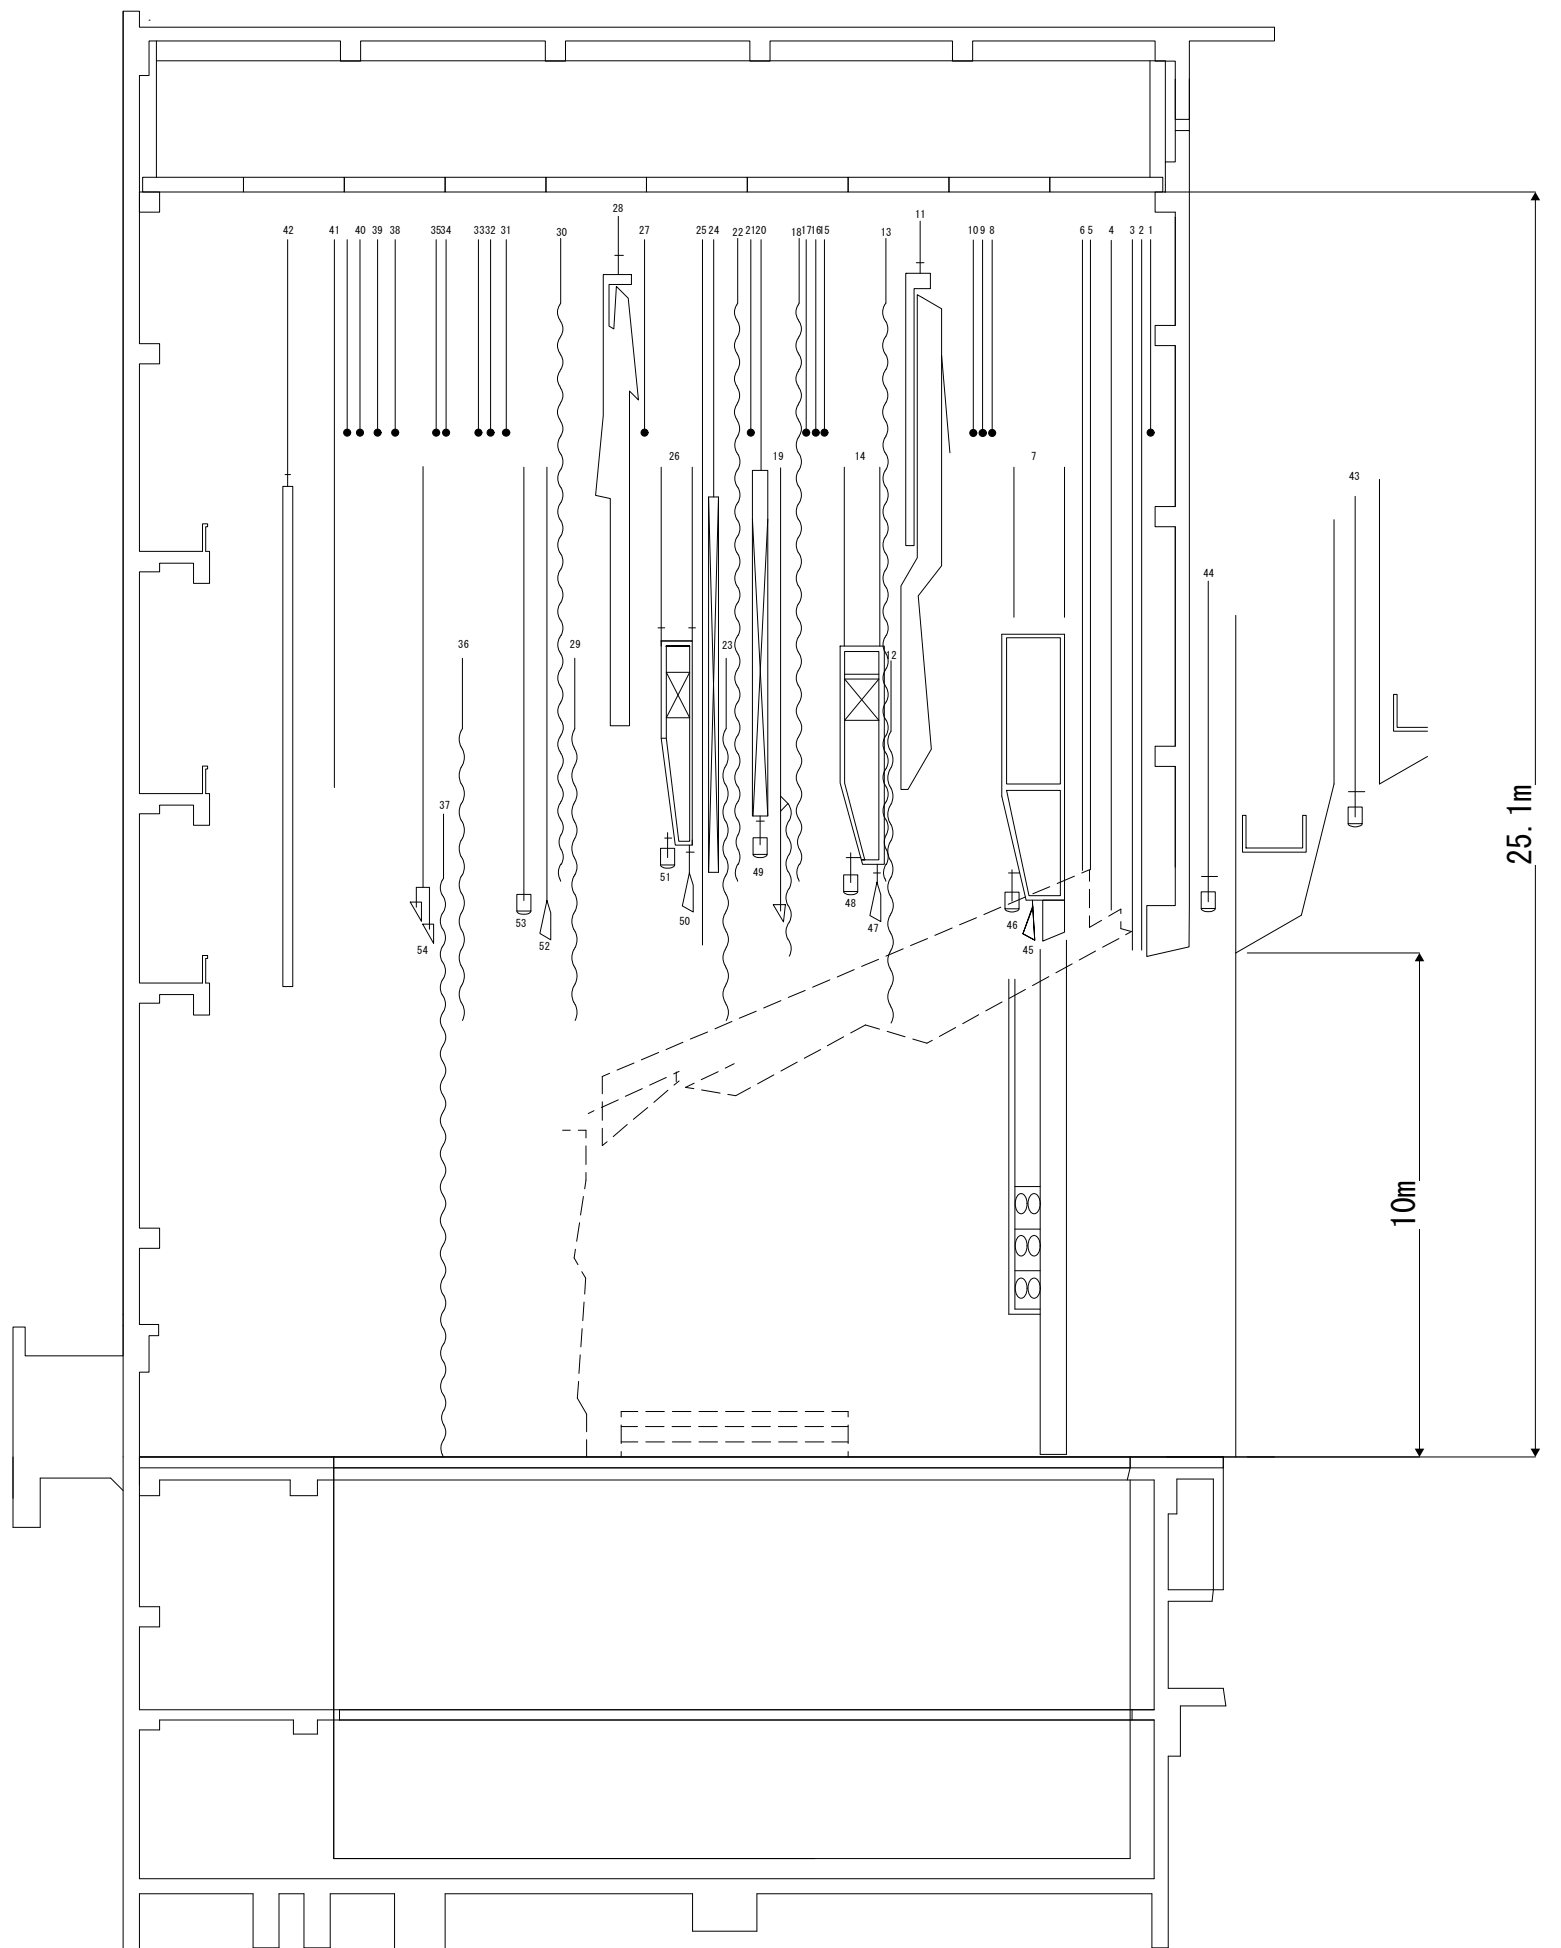

1	第1バトン
2	第1緞帳
3	第2緞帳
4	オペラカーテン
5	暗転幕
6	定式幕
7	ポータルブリッジ
8	第2バトン
9	第3バトン
10	第4バトン
11	天井反射板
12	第1一文字幕
13	第1引割幕
14	ブリッジ
15	第5バトン
16	第6バトン
17	第7バトン
18	第1袖幕
19	中アッパ-ホリゾントライト
20	スクリーン
21	第8バトン
22	第2引割幕
23	第2一文字幕
24	リヤスクリーン
25	中ホリゾント幕
26	ブリッジ
27	第9バトン
28	正反兼天反
29	第3一文字幕
30	第3引割幕
31	第10バトン
32	第11バトン
33	第12バトン
34	第4一文字幕
35	第2袖幕
36	第13バトン
37	第14バトン
38	第15バトン
39	第16バトン
40	第17バトン
41	大黒幕
42	大ホリゾント幕
43	第2プロセニアムライト
44	第2プロセニアムライト
45	第1ボ-ダ-ライト
46	第1サスペンションライト
47	第2ボ-ダ-ライト
48	第2サスペンションライト
49	第3サスペンションライト
50	第3ボ-ダ-ライト
51	第4サスペンションライト
52	第4ボ-ダ-ライト
53	第5サスペンションライト
54	大アッパ-ホリゾントライト

T I T L E

P L A C E

郡山市民文化センター 大ホール 舞台断面図

D E S I G N

C H I E F

D A T E

S C A L E

1:150