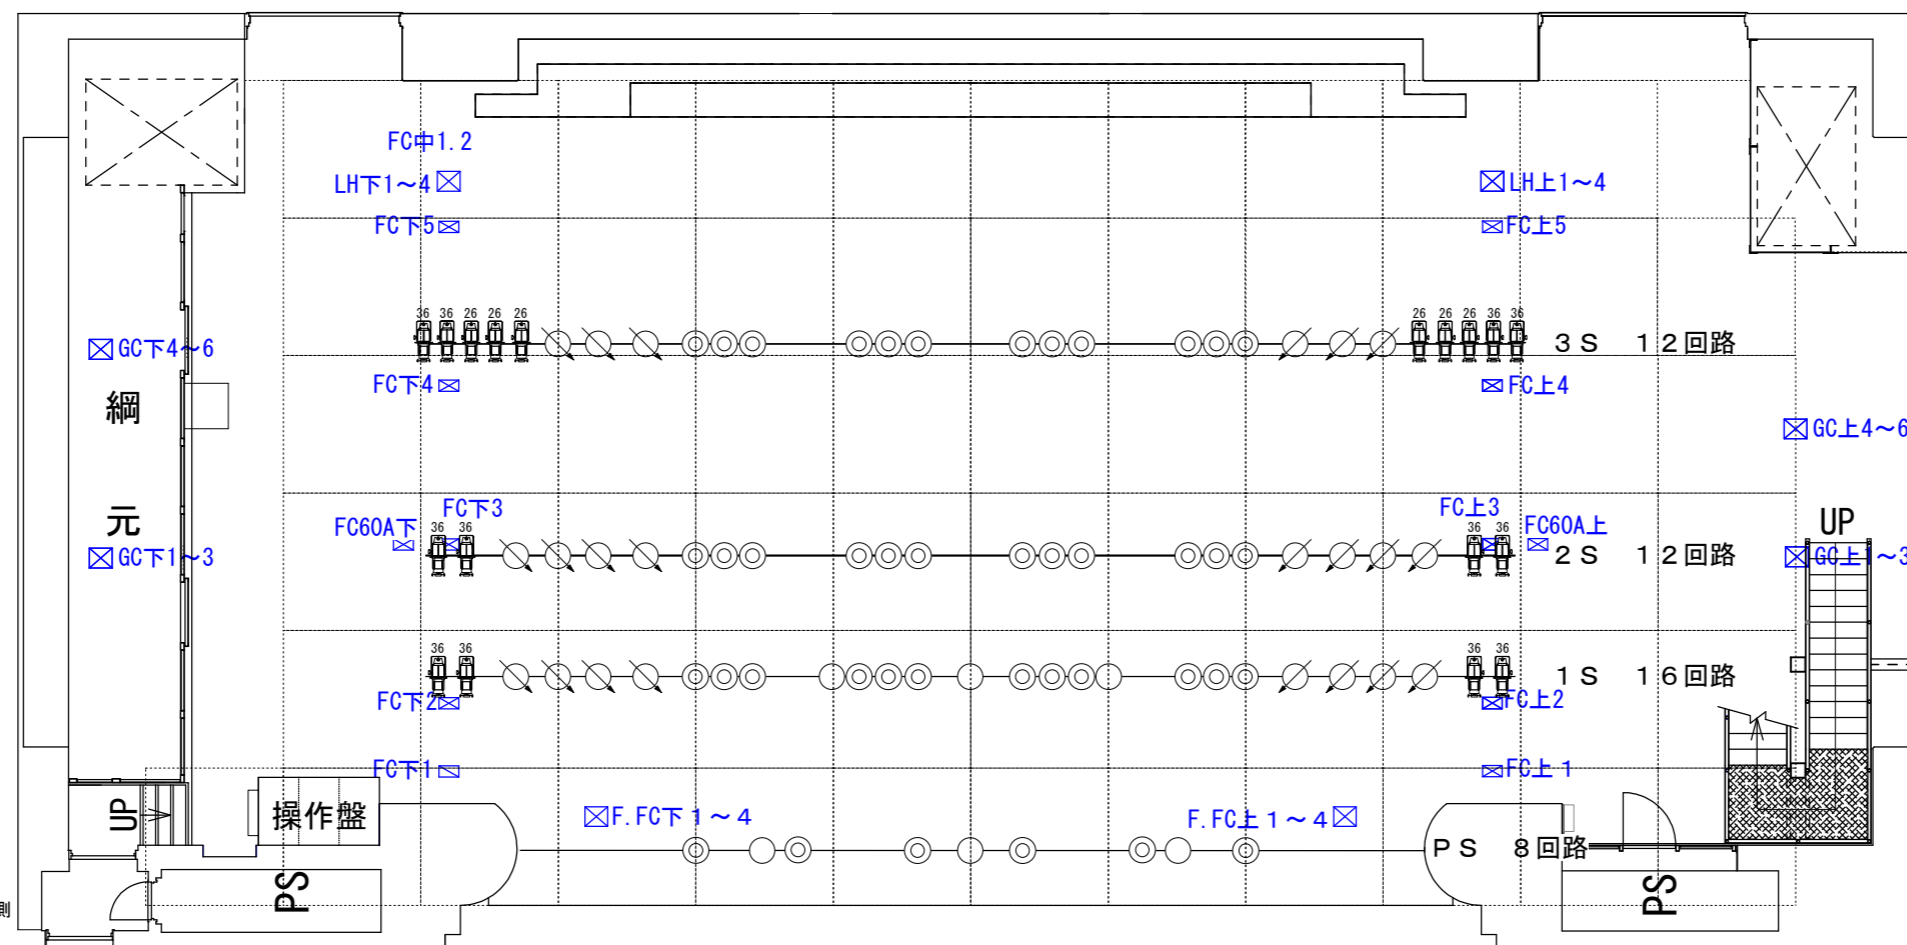

FR ※6番・7番空き

FR ※6番・7番・空き

- 凸レンズスポットハロゲン 1kw
- ◎フレネルレンズスポットハロゲン 1kw
- フレネルレンズスポットハロゲン 500w
- ソフター-750w 36°
- ソフター-750w 26°
- ソフター-750w 26° アイベリ色
- LED Martin RUSH PAR 2 RGBW Zoom
- ピンスポットセノン 1kw

LEDのDMXアドレス 下手から①165~ ②174~ ③183~ ④192~ ⑤201~ ⑥210~ (9CHモード使用)

1回路につき、30Aブレーカーです。

間口	12m
高さ	8m
奥行き	10m
スノコ高さ	18.8m
美術バトン荷重	250kg
フロセミアライト荷重	360kg
第1・2サスペンションライト荷重	950kg
第3サスペンションライト荷重	750kg
緞帳速度	16秒