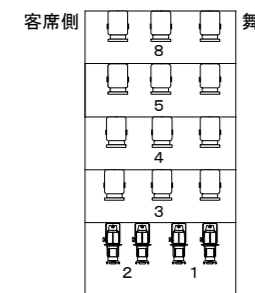

UH 71 72 63 22  
LH 72 59 22 40

- リゾント幕
- 第6吊物バト
- リゾントライト
- 第4一文字幕
- 第3サスペンションライト
- スクリーン
- 引割幕
- 天井反射板
- 第2サスペンションライト
- 第2袖幕
- 第3吊物バト
- 第1サスペンションライト
- 第1袖幕
- 第1吊物バト
- 緞帳
- フロセミアライト
- 大黒幕
- 第5吊物バト
- 第3袖幕
- 第4吊物バト
- 第3一文字幕
- 第2一文字幕
- 第2吊物バト
- ホーダーライト
- 第1一文字幕
- 暗転幕

FR ※6番・7番空き

FR ※6番・7番・空き

- 凸レンズスポットハロゲン 1kw
- ◎フレネルレンズスポットハロゲン 1kw
- フレネルレンズスポットハロゲン 500w
- ソフター-750w 36°
- ソフター-750w 26°
- ソフター-750w 26° アイベリ色
- LED Martin RUSH PAR 2 RGBW Zoom
- ピンスポットセノン 1kw

LEDのDMXアドレス 下手から①165~ ②174~ ③183~ ④192~ ⑤201~ ⑥210~ (9CHモード使用)

1回路につき、30Aブレーカーです。

間口	12m
高さ	8m
奥行き	10m
スノコ高さ	18.8m
美術バトン荷重	250kg
フロセミアライト荷重	360kg
第1・2サスペンションライト荷重	950kg
第3サスペンションライト荷重	750kg
緞帳速度	16秒