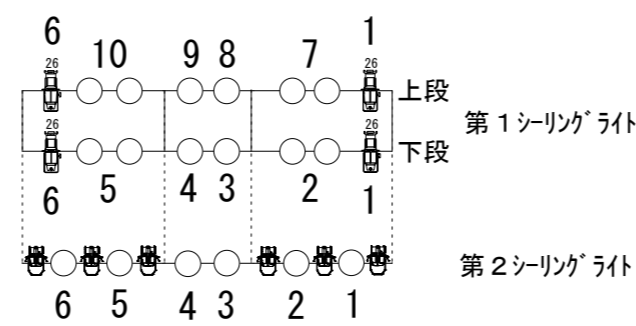

UH 71 72 63 22  
LH 72 59 22 40

- リゾント幕
- 第6吊物バト
- リゾントライト
- 第4一文字幕
- 第3サスペンションライト
- スクリーン
- 引割幕
- 天井反射板
- 第2サスペンションライト
- 第2袖幕
- 第3吊物バト
- 第1サスペンションライト
- 第1袖幕
- 第1吊物バト
- 緞帳
- フロセミアライト
- 大黒幕
- 第5吊物バト
- 第3袖幕
- 第4吊物バト
- 第3一文字幕
- 第2一文字幕
- 第2吊物バト
- ホーダーライト
- 第1一文字幕
- 暗転幕

FR ※6番・7番空き

FR ※6番・7番・空き

- 凸レンズスポットハロゲン 1kw
- ◎フレネルレンズスポットハロゲン 1kw
- フレネルレンズスポットハロゲン 500w
- ソフター-750w 36°
- ソフター-750w 26°
- ソフター-750w 26° アイベリ色
- LED Martin RUSH PAR 2 RGBW Zoom
- ピンスポットセノン 1kw

LEDのDMXアドレス 下手から①165~ ②174~ ③183~ ④192~ ⑤201~ ⑥210~ (9CHモード使用)

1回路につき、30Aブレーカーです。

間口	12m
高さ	8m
奥行き	10m
スノコ高さ	18.8m
美術バトン荷重	250kg
フロセミアライト荷重	360kg
第1・2サスペンションライト荷重	950kg
第3サスペンションライト荷重	750kg
緞帳速度	16秒