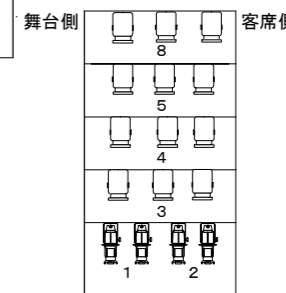

UH 71 72 63 22  
LH 72 59 22 40

- リゾント幕
- 第6吊物バト
- リゾントライト
- 第4一文字幕
- 第3サスペンションライト
- スクリーン
- 引割幕
- 天井反射板
- 第2サスペンションライト
- 第2袖幕
- 第3吊物バト
- 第1サスペンションライト
- 第1袖幕
- 第1吊物バト
- 緞帳
- フロセミアライト
- 大黒幕
- 第5吊物バト
- 第3袖幕
- 第4吊物バト
- 第3一文字幕
- 第2一文字幕
- 第2吊物バト
- ホーダーライト
- 第1一文字幕
- 暗転幕

FR ※6番・7番空き

FR ※6番・7番・空き

- 凸レンズスポットハロゲン 1kw
- ◎フレネルレンズスポットハロゲン 1kw
- フレネルレンズスポットハロゲン 500w
- ソフター-750w 36°
- ソフター-750w 26°
- ソフター-750w 26° アイベリ色
- LED Martin RUSH PAR 2 RGBW Zoom
- ピンスポットセノン 1kw

LEDのDMXアドレス 下手から①165~ ②174~ ③183~ ④192~ ⑤201~ ⑥210~ (9CHモード使用)

1回路につき、30Aブレーカーです。

間口	12m
高さ	8m
奥行き	10m
スノコ高さ	18.8m
美術バトン荷重	250kg
フロセミアライト荷重	360kg
第1・2サスペンションライト荷重	950kg
第3サスペンションライト荷重	750kg
緞帳速度	16秒